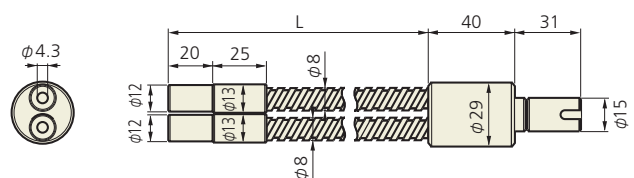

フレキシブル式

- FG6B-500FR
- FG6B-1000FR
- FG6B-1500FR
- FG6B-2000FR