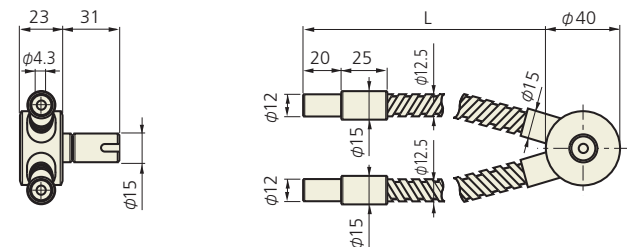

インターロック式(垂直タイプ)

- LFG6B-500S