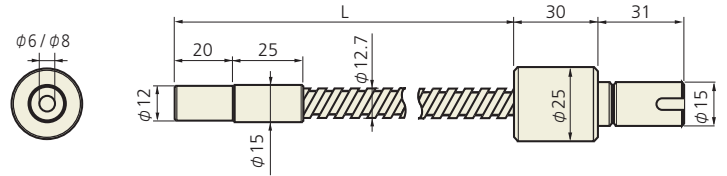

シングルライトガイド

インターロック式

- FG6S-500S
- FG6S-1000S
- FG8S-500S
- FG8S-1000S

インターロック式(垂直タイプ)

- LFG6S-500S

フレキシブル式

- FG6S-500F
- FG6S-1000F
- FG6S-1500F
- FG6S-2000F

フレキシブル式

- FG8S-500F
- FG8S-1000F
- FG8S-1500F
- FG8S-2000F

2分岐ライトガイド

インターロック式

- FG6B-500S

インターロック式(垂直タイプ)

- LFG6B-500S

フレキシブル式

- FG6B-500FR
- FG6B-1000FR
- FG6B-1500FR
- FG6B-2000FR