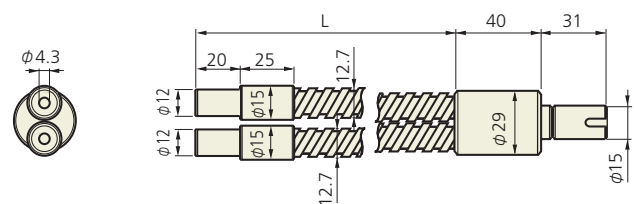

2分岐ライトガイド

インターロック式

- FG6B-500S