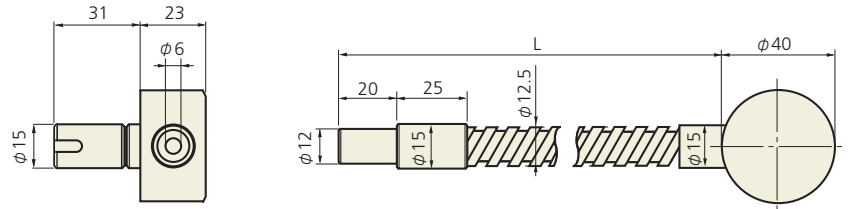

インターロック式(垂直タイプ)

- LFG6S-500S