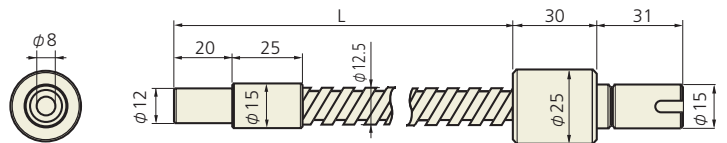

フレキシブル式

- FG8S-500F
- FG8S-1000F
- FG8S-1500F
- FG8S-2000F