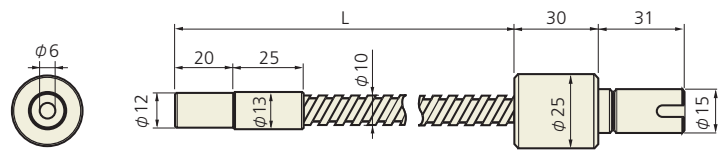

フレキシブル式

- FG6S-500F
- FG6S-1000F
- FG6S-1500F
- FG6S-2000F