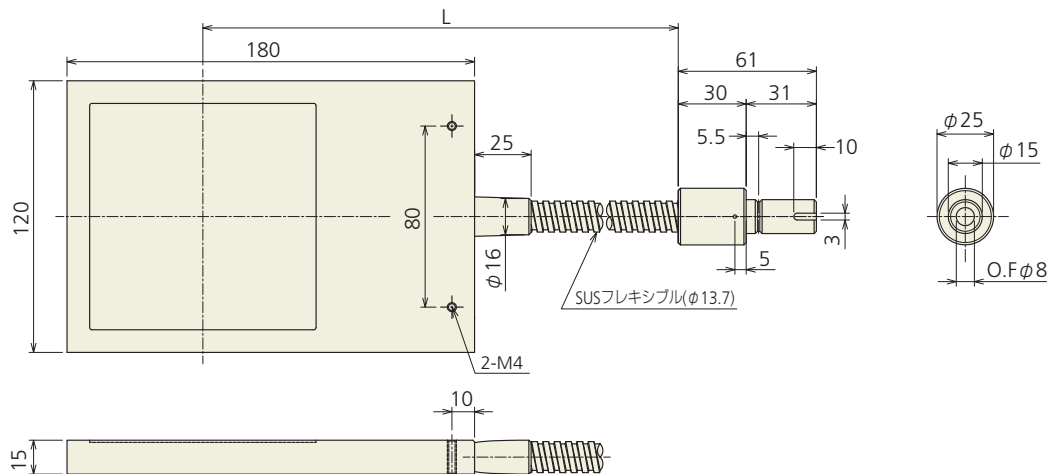

面光源型ライトガイド

●FG4M-1000F(30×30)

●FG6M-1000F(60×60)

●FG8M-1000F(100×100)II

《●：受注生産品》