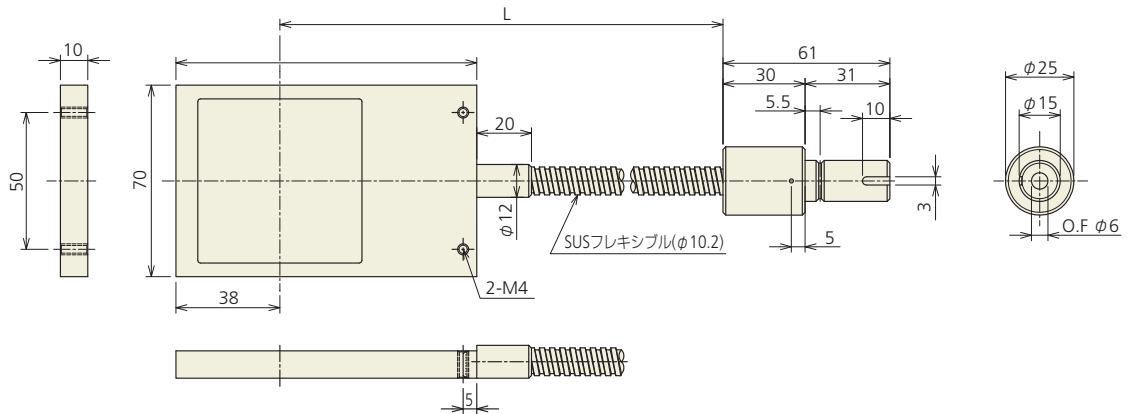

面光源型ライトガイド

●FG4M-1000F(30×30)

●FG6M-1000F(60×60)

●FG8M-1000F(100×100)II

《●：受注生産品》