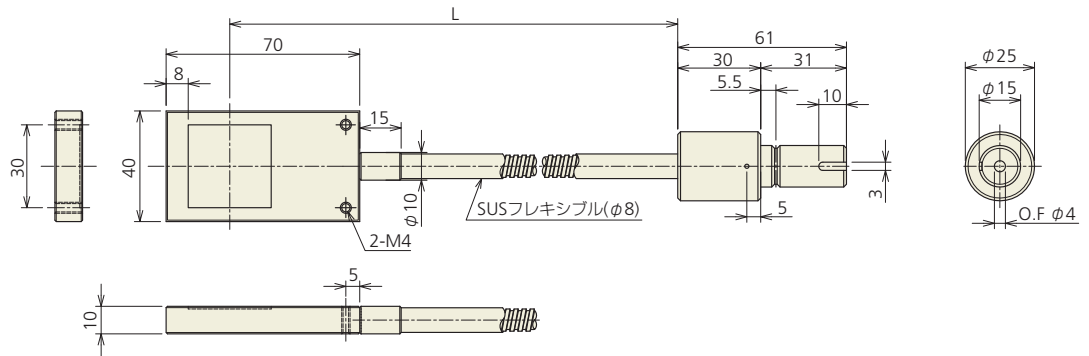

面光源型ライトガイド

●FG4M-1000F(30×30)

●FG6M-1000F(60×60)

●FG8M-1000F(100×100)II

《●：受注生産品》