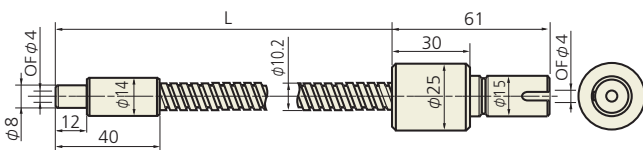

3分岐ライトガイド

- FG8B-1000F3BR
- FG8B-1500F3BR
- FG8B-2000F3BR

4分岐ライトガイド

- FG8B-1000F4BR
- FG8B-1500F4BR
- FG8B-2000F4BR

出射端側8φ金具ライトガイド

シングルライトガイド

- FG4S-1000F(8)
- FG4S-1500F(8)
- FG4S-2000F(8)

※ファイバーバンドル径φ6も製造可能