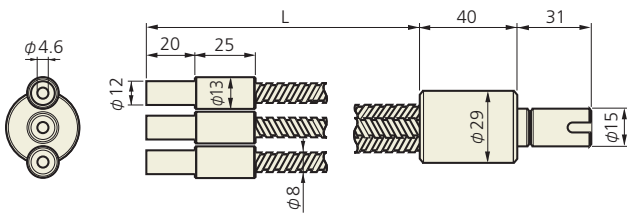

3分岐ライトガイド

- FG8B-1000F3BR
- FG8B-1500F3BR
- FG8B-2000F3BR

4分岐ライトガイド

- FG8B-1000F4BR
- FG8B-1500F4BR
- FG8B-2000F4BR

出射端側8φ金具ライトガイド

シングルライトガイド

- FG4S-1000F(8)
- FG4S-1500F(8)
- FG4S-2000F(8)

※ファイバーバンドル径φ6も製造可能