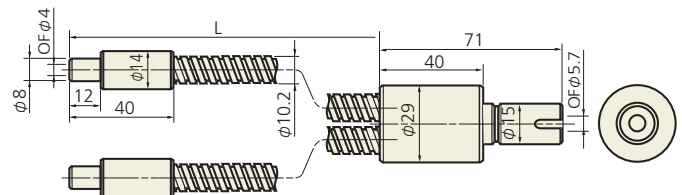

2分岐ライトガイド

- FG5.7B-1000FR(8)
- FG5.7B-1500FR(8)
- FG5.7B-2000FR(8)