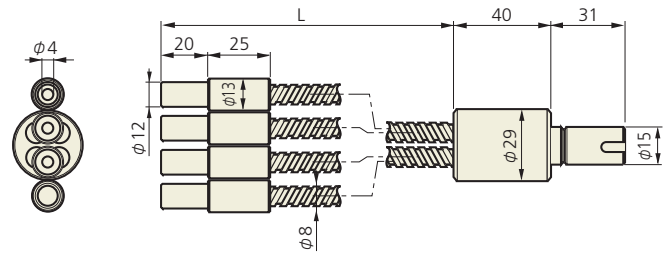

3分岐ライトガイド

- FG8B-1000F3BR
- FG8B-1500F3BR
- FG8B-2000F3BR

4分岐ライトガイド

- FG8B-1000F4BR
- FG8B-1500F4BR
- FG8B-2000F4BR

出射端側8φ金具ライトガイド

シングルライトガイド

- FG4S-1000F(8)
- FG4S-1500F(8)
- FG4S-2000F(8)

※ファイバーバンドル径φ6も製造可能