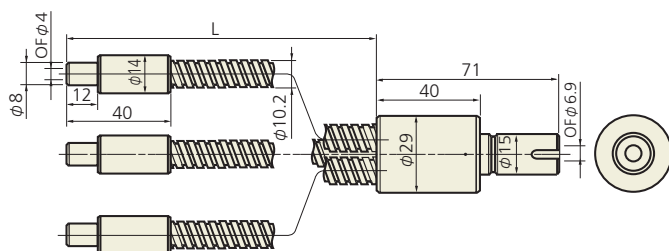

3分岐ライトガイド

- FG6.9B-1000F3BR(8)
- FG6.9B-1500F3BR(8)
- FG6.9B-2000F3BR(8)