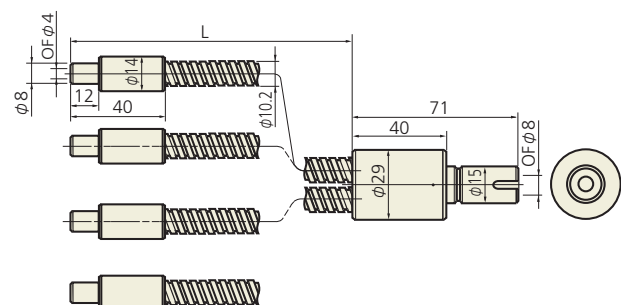

3分岐ライトガイド

- FG8B-1000F3BR
- FG8B-1500F3BR
- FG8B-2000F3BR

4分岐ライトガイド

- FG8B-1000F4BR
- FG8B-1500F4BR
- FG8B-2000F4BR

出射端側8φ金具ライトガイド

シングルライトガイド

- FG4S-1000F(8)
- FG4S-1500F(8)
- FG4S-2000F(8)

※ファイバーバンドル径φ6も製造可能

2分岐ライトガイド

- FG5.7B-1000FR(8)
- FG5.7B-1500FR(8)
- FG5.7B-2000FR(8)

3分岐ライトガイド

- FG6.9B-1000F3BR(8)
- FG6.9B-1500F3BR(8)
- FG6.9B-2000F3BR(8)

4分岐ライトガイド

- FG8B-1000F4BR(8)
- FG8B-1500F4BR(8)
- FG8B-2000F4BR(8)