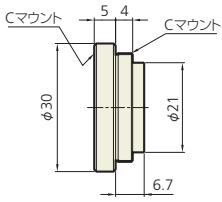

コンバーター

リアコンバーター

● KCM-1.5EX

● KCM-2EX

● KCM-2.5EX

リアコンバーター対応素子サイズ	
KCM-1.5EX	2/3, 1/2, 1/3インチ
KCM-2EX	1, 2/3, 1/2, 1/3インチ
KCM-2.5EX	1/2, 1/3インチ
KCM-3EX	1/2, 1/3インチ
KCM-4EX	2/3, 1/2, 1/3インチ
KCM-5EX	1/2, 1/3インチ

単位：mm

コンバージョン	KCM-0.25XFC (Z4.5)	KCM-0.4XFC (Z2,4.5)	KCM-0.5XFC (Z2,4.5,6)	KCM-0.75XFC (Z2,4.5)	KCM-1.5XFC (Z2,4.5)	KCM-2XFC (Z2,4.5)	KCM-3XFC (Z4.5)	KCM-2XFC04 (Z04)	KCM-2XFC08 II (Z08)	KCM-0.75XRC (105T)	KCM-2XRC (105T)
マスターレンズ											
KCM-Z6 II			108								
KCM-Z4.5/Z4.5D	275	187	147	97	42	31	22				
KCM-Z2		194	152	98	44	28	22				
KCM-Z04								90			
KCM-Z08 II									82		
KCM-105T										∞~133	∞~133