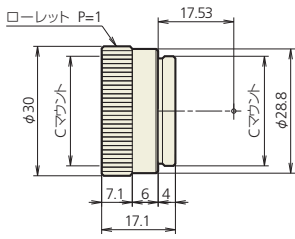

コンバーター

リアコンバーター

リアコンバーター対応素子サイズ	
KCM-1.5EX	2/3, 1/2, 1/3インチ
KCM-2EX	1, 2/3, 1/2, 1/3インチ
KCM-2.5EX	1/2, 1/3インチ
KCM-3EX	1/2, 1/3インチ
KCM-4EX	2/3, 1/2, 1/3インチ
KCM-5EX	1/2, 1/3インチ

● KCM-3EX

KCM-Z2用フロントコンバーター

- KCM-0.4XFC
- KCM-0.5XFC
- KCM-0.75XFC
- KCM-1.5XFC
- KCM-2XFC

● KCM-3XFC

KCM-Z04, Z08 II用フロントコンバーター

- KCM-2XFC04
- KCM-2XFC08 II

KCM-Z4.5/Z4.5D用フロントコンバーター

- KCM-0.25XFC
- KCM-0.4XFC
- KCM-0.5XFC
- KCM-0.75XFC
- KCM-1.5XFC
- KCM-2XFC
- KCM-3XFC

KCM-Z6 II用フロントコンバーター

- KCM-0.5XFC

KCM-105T用リアコンバーター

- KCM-0.75XRC
- KCM-2XRC

コンバーターレンズ装着によるW.D.

単位：mm

コンバージョン	KCM-0.25XFC (Z4.5)	KCM-0.4XFC (Z2,4.5)	KCM-0.5XFC (Z2,4.5,6)	KCM-0.75XFC (Z2,4.5)	KCM-1.5XFC (Z2,4.5)	KCM-2XFC (Z2,4.5)	KCM-3XFC (Z4.5)	KCM-2XFC04 (Z04)	KCM-2XFC08 II (Z08)	KCM-0.75XRC (105T)	KCM-2XRC (105T)
マスターレンズ											
KCM-Z6 II			108								
KCM-Z4.5/Z4.5D	275	187	147	97	42	31	22				
KCM-Z2		194	152	98	44	28	22				
KCM-Z04								90			
KCM-Z08 II									82		
KCM-105T										∞~133	∞~133