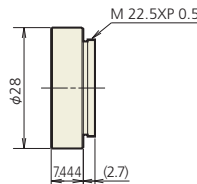

KCM-Z6 II用フロントコンバーター

- KCM-0.5XFC