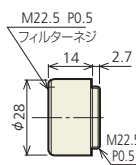

KCM-Z4.5/Z4.5D用フロントコンバーター

- KCM-0.25XFC
- KCM-0.4XFC
- KCM-0.5XFC
- KCM-0.75XFC
- KCM-1.5XFC
- KCM-2XFC
- KCM-3XFC