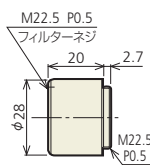

KCM-Z4.5/Z4.5D用フロントコンバーター

- KCM-0.25XFC
- KCM-0.4XFC
- KCM-0.5XFC
- KCM-0.75XFC
- KCM-1.5XFC
- KCM-2XFC
- KCM-3XFC