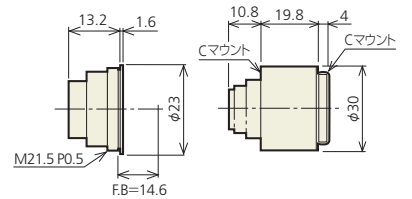

KCM-105T用リアコンバーター

- KCM-0.75XRC
- KCM-2XRC

コンバーターレンズ装着によるW.D.

単位：mm

コンバージョン	KCM-0.25XFC (Z4.5)	KCM-0.4XFC (Z2,4.5)	KCM-0.5XFC (Z2,4.5,6)	KCM-0.75XFC (Z2,4.5)	KCM-1.5XFC (Z2,4.5)	KCM-2XFC (Z2,4.5)	KCM-3XFC (Z4.5)	KCM-2XFC04 (Z04)	KCM-2XFC08 II (Z08)	KCM-0.75XRC (105T)	KCM-2XRC (105T)
マスターレンズ											
KCM-Z6 II			108								
KCM-Z4.5/Z4.5D	275	187	147	97	42	31	22				
KCM-Z2		194	152	98	44	28	22				
KCM-Z04								90			
KCM-Z08 II									82		
KCM-105T										∞~133	∞~133