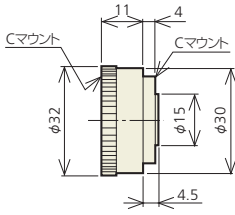

コンバーター

リアコンバーター

● KCM-1.5EX

● KCM-2EX

● KCM-2.5EX

リアコンバーター対応素子サイズ	
KCM-1.5EX	2/3, 1/2, 1/3インチ
KCM-2EX	1, 2/3, 1/2, 1/3インチ
KCM-2.5EX	1/2, 1/3インチ
KCM-3EX	1/2, 1/3インチ
KCM-4EX	2/3, 1/2, 1/3インチ
KCM-5EX	1/2, 1/3インチ

単位：mm

コンバージョン	KCM-0.25XFC (Z4.5)	KCM-0.4XFC (Z2,4.5)	KCM-0.5XFC (Z2,4.5,6)	KCM-0.75XFC (Z2,4.5)	KCM-1.5XFC (Z2,4.5)	KCM-2XFC (Z2,4.5)	KCM-3XFC (Z4.5)	KCM-2XFC04 (Z04)	KCM-2XFC08 II (Z08)	KCM-0.75XRC (105T)	KCM-2XRC (105T)
マスターレンズ											
KCM-Z6 II			108								
KCM-Z4.5/Z4.5D	275	187	147	97	42	31	22				
KCM-Z2		194	152	98	44	28	22				
KCM-Z04								90			
KCM-Z08 II									82		
KCM-105T										∞~133	∞~133