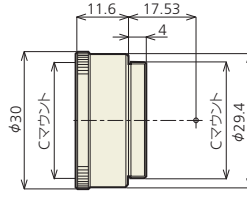

コンバーター

リアコンバーター

● KCM-1.5EX

● KCM-2EX

● KCM-2.5EX

リアコンバーター対応素子サイズ	
KCM-1.5EX	2/3, 1/2, 1/3インチ
KCM-2EX	1, 2/3, 1/2, 1/3インチ
KCM-2.5EX	1/2, 1/3インチ
KCM-3EX	1/2, 1/3インチ
KCM-4EX	2/3, 1/2, 1/3インチ
KCM-5EX	1/2, 1/3インチ

単位：mm

コンバージョン	KCM-0.25XFC (Z4.5)	KCM-0.4XFC (Z2,4.5)	KCM-0.5XFC (Z2,4.5,6)	KCM-0.75XFC (Z2,4.5)	KCM-1.5XFC (Z2,4.5)	KCM-2XFC (Z2,4.5)	KCM-3XFC (Z4.5)	KCM-2XFC04 (Z04)	KCM-2XFC08 II (Z08)	KCM-0.75XRC (105T)	KCM-2XRC (105T)
マスターレンズ											
KCM-Z6 II			108								
KCM-Z4.5/Z4.5D	275	187	147	97	42	31	22				
KCM-Z2		194	152	98	44	28	22				
KCM-Z04								90			
KCM-Z08 II									82		
KCM-105T										∞~133	∞~133