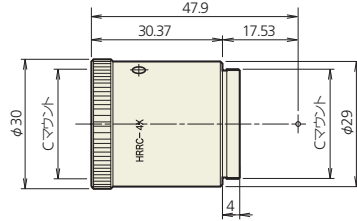

コンバーター

リアコンバーター

リアコンバーター対応素子サイズ	
KCM-1.5EX	2/3, 1/2, 1/3インチ
KCM-2EX	1, 2/3, 1/2, 1/3インチ
KCM-2.5EX	1/2, 1/3インチ
KCM-3EX	1/2, 1/3インチ
KCM-4EX	2/3, 1/2, 1/3インチ
KCM-5EX	1/2, 1/3インチ

● KCM-4EX

KCM-Z2用フロントコンバーター

- KCM-0.4XFC
- KCM-0.5XFC
- KCM-0.75XFC
- KCM-1.5XFC
- KCM-2XFC

● KCM-3XFC

KCM-Z04, Z08 II用フロントコンバーター

- KCM-2XFC04
- KCM-2XFC08 II

KCM-Z4.5/Z4.5D用フロントコンバーター

- KCM-0.25XFC
- KCM-0.4XFC
- KCM-0.5XFC
- KCM-0.75XFC
- KCM-1.5XFC
- KCM-2XFC
- KCM-3XFC

KCM-Z6 II用フロントコンバーター

- KCM-0.5XFC

KCM-105T用リアコンバーター

- KCM-0.75XRC
- KCM-2XRC

コンバーターレンズ装着によるW.D.

単位：mm

コンバージョン	KCM-0.25XFC (Z4.5)	KCM-0.4XFC (Z2,4.5)	KCM-0.5XFC (Z2,4.5,6)	KCM-0.75XFC (Z2,4.5)	KCM-1.5XFC (Z2,4.5)	KCM-2XFC (Z2,4.5)	KCM-3XFC (Z4.5)	KCM-2XFC04 (Z04)	KCM-2XFC08 II (Z08)	KCM-0.75XRC (105T)	KCM-2XRC (105T)
マスターレンズ											
KCM-Z6 II			108								
KCM-Z4.5/Z4.5D	275	187	147	97	42	31	22				
KCM-Z2		194	152	98	44	28	22				
KCM-Z04								90			
KCM-Z08 II									82		
KCM-105T										∞~133	∞~133