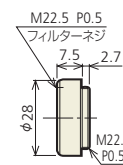

KCM-Z4.5/Z4.5D用フロントコンバーター

- KCM-0.25XFC
- KCM-0.4XFC
- KCM-0.5XFC
- KCM-0.75XFC
- KCM-1.5XFC
- KCM-2XFC
- KCM-3XFC