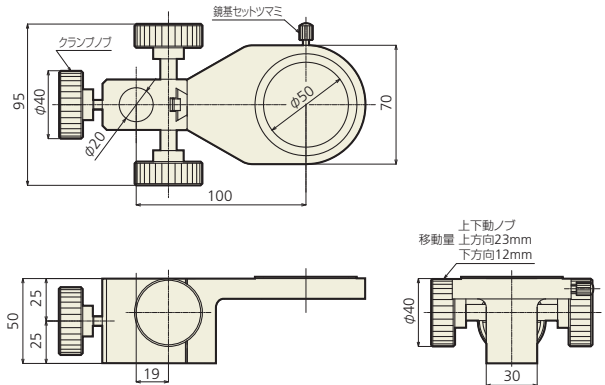

フレーム

- KSF-16 ※1: φのサイズにより型名が変わります。
- KSF-18
- KSF-20
- KSF-24
- KSF-28

- KSF-16-2 ※1: φのサイズにより型名が変わります。
- KSF-18-2
- KSF-20-2
- KSF-24-2
- KSF-28-2

粗微動

- KSF-16M ※1: φのサイズにより型名が変わります。
- KSF-18M
- KSF-20M
- KSF-24M
- KSF-28M

- KSF-50

付属品:アダプターリング

- KSF-50-2
粗動 1回転 約25.5mm 移動量 上方向23mm
微動 1回転 約3.3mm 下方向12mm

付属品:アダプターリング

粗微動

- KSF-50-S2
粗動 1回転 約25.5mm 移動量 上方向23mm
微動 1回転 約3.3mm 下方向12mm

付属品:アダプターリング

粗微動