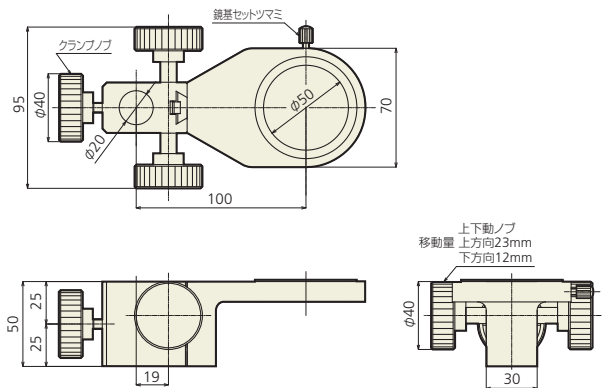

# フレーム

- KSF-16 ※1: φのサイズにより型名が変わります。
- KSF-18
- KSF-20
- KSF-24
- KSF-28

- KSF-16-2 ※1: φのサイズにより型名が変わります。
- KSF-18-2
- KSF-20-2
- KSF-24-2
- KSF-28-2

- KSF-16M ※1: φのサイズにより型名が変わります。
- KSF-18M
- KSF-20M
- KSF-24M
- KSF-28M

- KSF-50

付属品:アダプターリング

- KSF-50-2  
粗動 1回転 約25.5mm 移動量 上方向23mm  
微動 1回転 約3.3mm 下方向12mm

付属品:アダプターリング

- KSF-50-S2  
粗動 1回転 約25.5mm 移動量 上方向23mm  
微動 1回転 約3.3mm 下方向12mm

付属品:アダプターリング