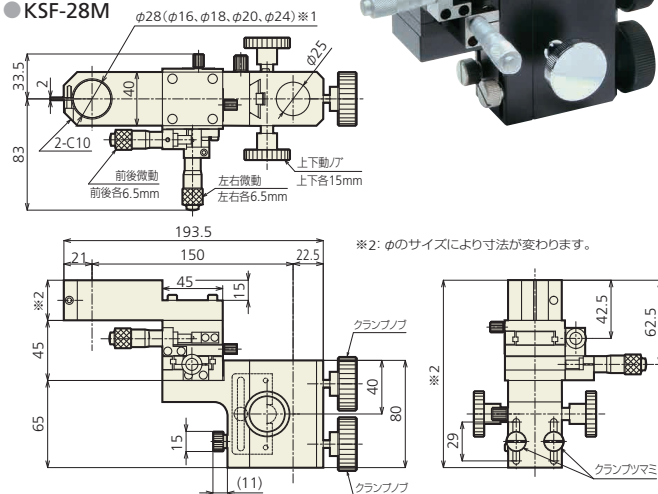

# フレーム

- KSF-16 ※1: φのサイズにより型名が変わります。
- KSF-18
- KSF-20
- KSF-24
- KSF-28

- KSF-16-2 ※1: φのサイズにより型名が変わります。
- KSF-18-2
- KSF-20-2
- KSF-24-2
- KSF-28-2

- KSF-16M ※1: φのサイズにより型名が変わります。
- KSF-18M
- KSF-20M
- KSF-24M
- KSF-28M

- KSF-50

付属品:アダプターリング

- KSF-50-2  
粗動 1回転 約25.5mm 移動量 上方向23mm  
微動 1回転 約3.3mm 下方向12mm

付属品:アダプターリング

- KSF-50-S2  
粗動 1回転 約25.5mm 移動量 上方向23mm  
微動 1回転 約3.3mm 下方向12mm

付属品:アダプターリング