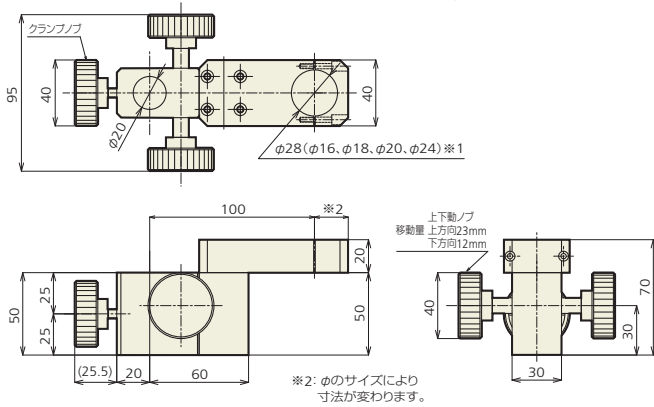

# フレーム

- KSF-16 ※1: φのサイズにより型名が変わります。
- KSF-18
- KSF-20
- KSF-24
- KSF-28

- KSF-16-2 ※1: φのサイズにより型名が変わります。
- KSF-18-2
- KSF-20-2
- KSF-24-2
- KSF-28-2

- KSF-16M ※1: φのサイズにより型名が変わります。
- KSF-18M
- KSF-20M
- KSF-24M
- KSF-28M

- KSF-50

付属品:アダプターリング

- KSF-50-2  
粗動 1回転 約25.5mm 移動量 上方向23mm  
微動 1回転 約3.3mm 下方向12mm

付属品:アダプターリング

- KSF-50-S2  
粗動 1回転 約25.5mm 移動量 上方向23mm  
微動 1回転 約3.3mm 下方向12mm

付属品:アダプターリング