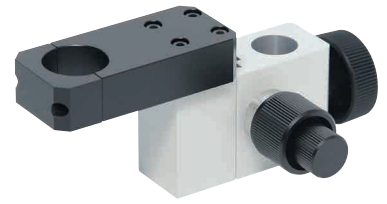

# フレーム

- KSF-16 ※1: φのサイズにより型名が変わります。
- KSF-18
- KSF-20
- KSF-24
- KSF-28

- KSF-16-2 ※1: φのサイズにより型名が変わります。
- KSF-18-2
- KSF-20-2
- KSF-24-2
- KSF-28-2

- KSF-16M ※1: φのサイズにより型名が変わります。
- KSF-18M
- KSF-20M
- KSF-24M
- KSF-28M

- KSF-50

付属品:アダプターリング

- KSF-50-2  
粗動 1回転 約25.5mm 移動量 上方向23mm  
微動 1回転 約3.3mm 下方向12mm

付属品:アダプターリング

- KSF-50-S2  
粗動 1回転 約25.5mm 移動量 上方向23mm  
微動 1回転 約3.3mm 下方向12mm

付属品:アダプターリング