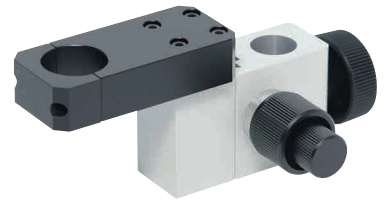

フレーム

- KSF-16 ※1: φのサイズにより型名が変わります。
- KSF-18
- KSF-20
- KSF-24
- KSF-28

- KSF-16-2 ※1: φのサイズにより型名が変わります。
- KSF-18-2
- KSF-20-2
- KSF-24-2
- KSF-28-2

粗微動

- KSF-16M ※1: φのサイズにより型名が変わります。
- KSF-18M
- KSF-20M
- KSF-24M
- KSF-28M

- KSF-50

付属品:アダプターリング

- KSF-50-2
粗動 1回転 約25.5mm 移動量 上方向23mm
微動 1回転 約3.3mm 下方向12mm

付属品:アダプターリング

粗微動

- KSF-50-S2
粗動 1回転 約25.5mm 移動量 上方向23mm
微動 1回転 約3.3mm 下方向12mm

付属品:アダプターリング

粗微動