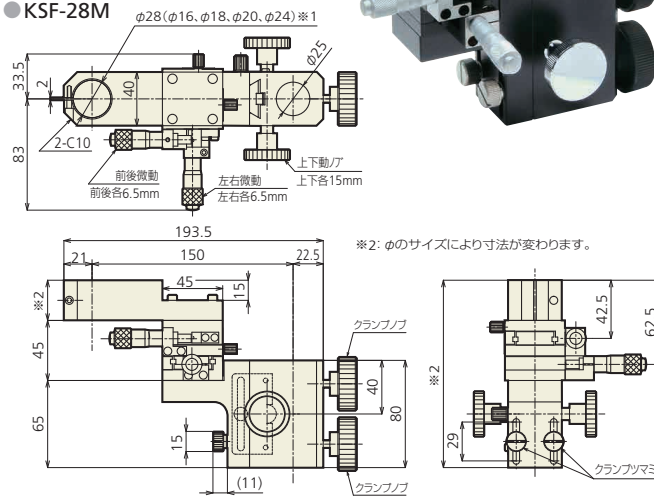

フレーム

- KSF-16 ※1: φのサイズにより型名が変わります。
- KSF-18
- KSF-20
- KSF-24
- KSF-28

- KSF-16-2 ※1: φのサイズにより型名が変わります。
- KSF-18-2
- KSF-20-2
- KSF-24-2
- KSF-28-2

粗微動

- KSF-16M ※1: φのサイズにより型名が変わります。
- KSF-18M
- KSF-20M
- KSF-24M
- KSF-28M

- KSF-50

付属品:アダプターリング

- KSF-50-2
粗動 1回転 約25.5mm 移動量 上方向23mm
微動 1回転 約3.3mm 下方向12mm

付属品:アダプターリング

粗微動

- KSF-50-S2
粗動 1回転 約25.5mm 移動量 上方向23mm
微動 1回転 約3.3mm 下方向12mm

付属品:アダプターリング

粗微動