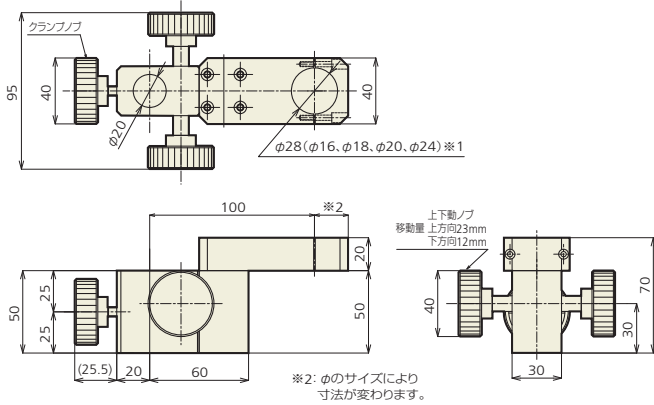

フレーム

- KSF-16 ※1: φのサイズにより型名が変わります。
- KSF-18
- KSF-20
- KSF-24
- KSF-28

- KSF-16-2 ※1: φのサイズにより型名が変わります。
- KSF-18-2
- KSF-20-2
- KSF-24-2
- KSF-28-2

粗微動

- KSF-16M ※1: φのサイズにより型名が変わります。
- KSF-18M
- KSF-20M
- KSF-24M
- KSF-28M

- KSF-50

付属品:アダプターリング

- KSF-50-2
粗動 1回転 約25.5mm 移動量 上方向23mm
微動 1回転 約3.3mm 下方向12mm

付属品:アダプターリング

粗微動

- KSF-50-S2
粗動 1回転 約25.5mm 移動量 上方向23mm
微動 1回転 約3.3mm 下方向12mm

付属品:アダプターリング

粗微動