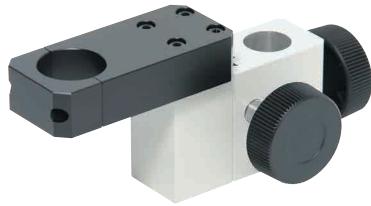

フレーム

- KSF-16 ※1: φのサイズにより型名が変わります。
- KSF-18
- KSF-20
- KSF-24
- KSF-28

- KSF-16-2 ※1: φのサイズにより型名が変わります。
- KSF-18-2
- KSF-20-2
- KSF-24-2
- KSF-28-2

粗微動

- KSF-16M ※1: φのサイズにより型名が変わります。
- KSF-18M
- KSF-20M
- KSF-24M
- KSF-28M

- KSF-50

付属品:アダプターリング

- KSF-50-2
粗動 1回転 約25.5mm 移動量 上方向23mm
微動 1回転 約3.3mm 下方向12mm

付属品:アダプターリング

粗微動

- KSF-50-S2
粗動 1回転 約25.5mm 移動量 上方向23mm
微動 1回転 約3.3mm 下方向12mm

付属品:アダプターリング

粗微動