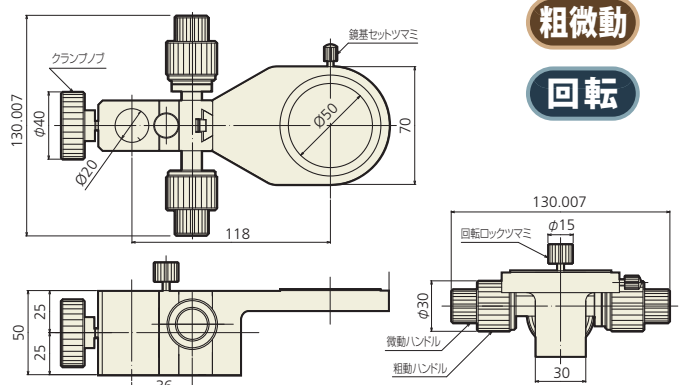

- KSF-50

付属品:アダプターリング

- KSF-50-2
粗動 1回転 約25.5mm 移動量 上方向23mm
微動 1回転 約3.3mm 下方向12mm

付属品:アダプターリング

粗微動

- KSF-50-S2
粗動 1回転 約25.5mm 移動量 上方向23mm
微動 1回転 約3.3mm 下方向12mm

付属品:アダプターリング

粗微動