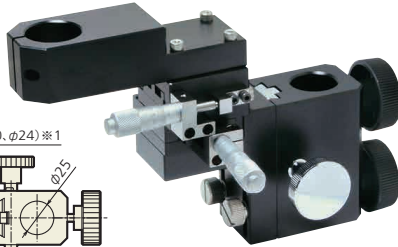

フレーム

- KSF-16 ※1: φのサイズにより型名が変わります。
- KSF-18
- KSF-20
- KSF-24
- KSF-28

- KSF-16-2 ※1: φのサイズにより型名が変わります。
- KSF-18-2
- KSF-20-2
- KSF-24-2
- KSF-28-2

粗微動

- KSF-16M ※1: φのサイズにより型名が変わります。
- KSF-18M
- KSF-20M
- KSF-24M
- KSF-28M

- KSF-50

付属品:アダプターリング

- KSF-50-2
粗動 1回転 約25.5mm 移動量 上方向23mm
微動 1回転 約3.3mm 下方向12mm

付属品:アダプターリング

粗微動

- KSF-50-S2
粗動 1回転 約25.5mm 移動量 上方向23mm
微動 1回転 約3.3mm 下方向12mm

付属品:アダプターリング

粗微動