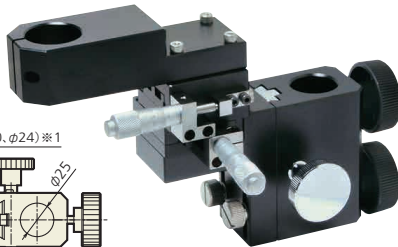

# フレーム

- KSF-16 ※1: φのサイズにより型名が変わります。
- KSF-18
- KSF-20
- KSF-24
- KSF-28

- KSF-16-2 ※1: φのサイズにより型名が変わります。
- KSF-18-2
- KSF-20-2
- KSF-24-2
- KSF-28-2

- KSF-16M ※1: φのサイズにより型名が変わります。
- KSF-18M
- KSF-20M
- KSF-24M
- KSF-28M

- KSF-50

付属品:アダプターリング

- KSF-50-2  
粗動 1回転 約25.5mm 移動量 上方向23mm  
微動 1回転 約3.3mm 下方向12mm

付属品:アダプターリング

- KSF-50-S2  
粗動 1回転 約25.5mm 移動量 上方向23mm  
微動 1回転 約3.3mm 下方向12mm

付属品:アダプターリング