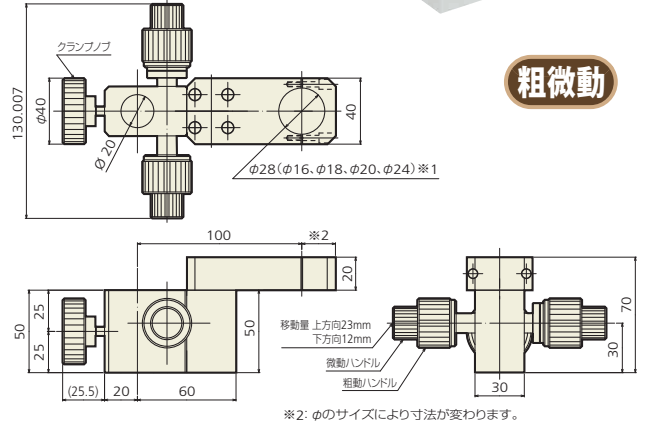

フレーム

- KSF-16 ※1: φのサイズにより型名が変わります。
- KSF-18
- KSF-20
- KSF-24
- KSF-28

- KSF-16-2 ※1: φのサイズにより型名が変わります。
- KSF-18-2
- KSF-20-2
- KSF-24-2
- KSF-28-2

粗微動

- KSF-16M ※1: φのサイズにより型名が変わります。
- KSF-18M
- KSF-20M
- KSF-24M
- KSF-28M

- KSF-50

付属品:アダプターリング

- KSF-50-2
粗動 1回転 約25.5mm 移動量 上方向23mm
微動 1回転 約3.3mm 下方向12mm

付属品:アダプターリング

粗微動

- KSF-50-S2
粗動 1回転 約25.5mm 移動量 上方向23mm
微動 1回転 約3.3mm 下方向12mm

付属品:アダプターリング

粗微動