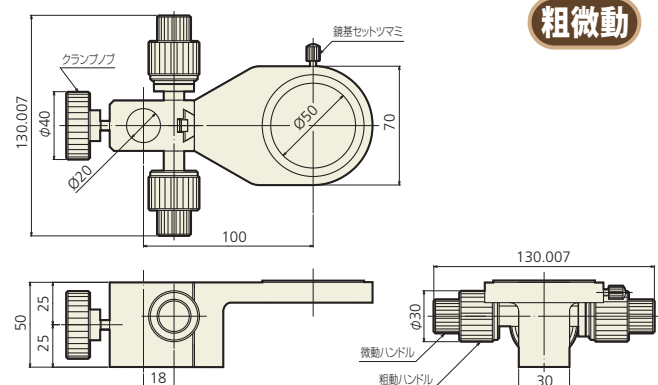

- KSF-50

付属品:アダプターリング

- KSF-50-2  
粗動 1回転 約25.5mm 移動量 上方向23mm  
微動 1回転 約3.3mm 下方向12mm

付属品:アダプターリング

- KSF-50-S2  
粗動 1回転 約25.5mm 移動量 上方向23mm  
微動 1回転 約3.3mm 下方向12mm

付属品:アダプターリング