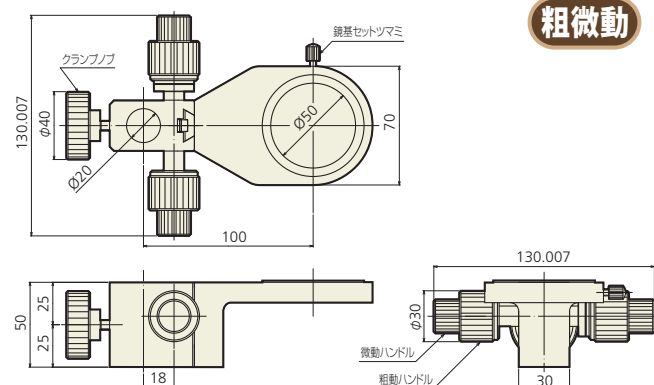

- KSF-50

付属品:アダプターリング

- KSF-50-2
粗動 1回転 約25.5mm 移動量 上方向23mm
微動 1回転 約3.3mm 下方向12mm

付属品:アダプターリング

粗微動

- KSF-50-S2
粗動 1回転 約25.5mm 移動量 上方向23mm
微動 1回転 約3.3mm 下方向12mm

付属品:アダプターリング

粗微動