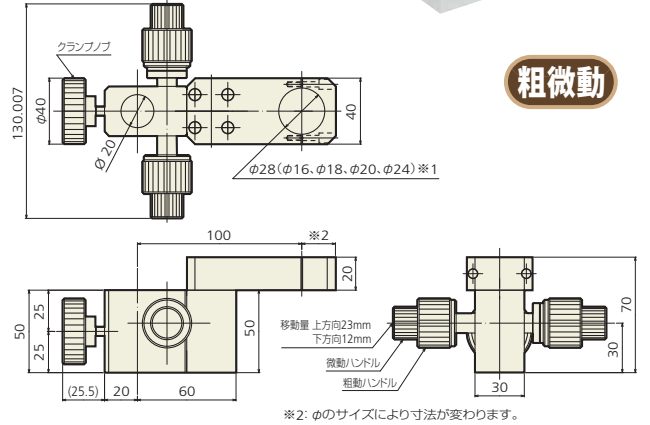

# フレーム

- KSF-16 ※1: φのサイズにより型名が変わります。
- KSF-18
- KSF-20
- KSF-24
- KSF-28

- KSF-16-2 ※1: φのサイズにより型名が変わります。
- KSF-18-2
- KSF-20-2
- KSF-24-2
- KSF-28-2

- KSF-16M ※1: φのサイズにより型名が変わります。
- KSF-18M
- KSF-20M
- KSF-24M
- KSF-28M

- KSF-50

付属品:アダプターリング

- KSF-50-2  
粗動 1回転 約25.5mm 移動量 上方向23mm  
微動 1回転 約3.3mm 下方向12mm

付属品:アダプターリング

- KSF-50-S2  
粗動 1回転 約25.5mm 移動量 上方向23mm  
微動 1回転 約3.3mm 下方向12mm

付属品:アダプターリング