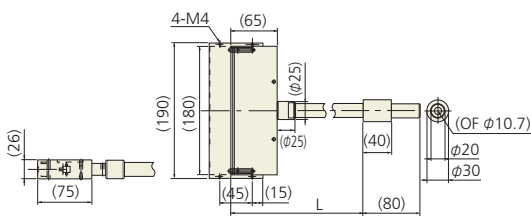

ライン型ライトガイド

- FG10.7L-1000FW180HP
- FG10.7L-2000FW180HP
- FG10.7L-3000FW180HP