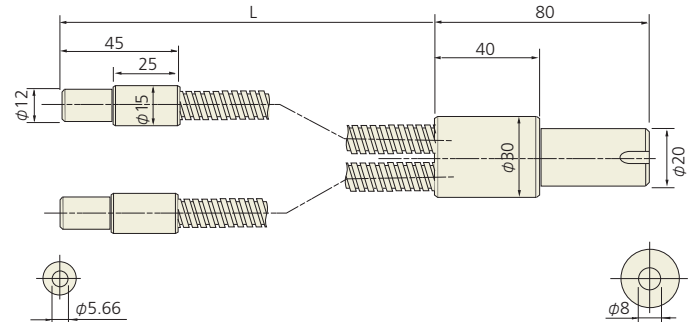

2分岐ライトガイド

- FG8B-1000FRHP
- FG8B-2000FRHP
- FG8B-3000FRHP