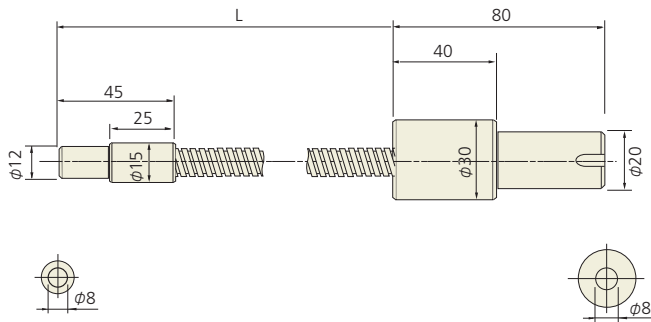

メタルハライド用ライトガイド《耐熱タイプ》《KTX-250MT専用》

シングルライトガイド

- FG8S-1000FHP
- FG8S-2000FHP
- FG8S-3000FHP