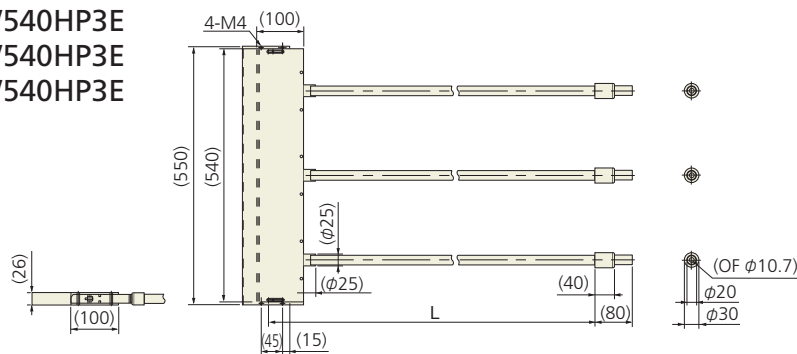

ライン型3分岐ライトガイド

- FG10.7L-1000FW540HP3E
- FG10.7L-2000FW540HP3E
- FG10.7L-3000FW540HP3E