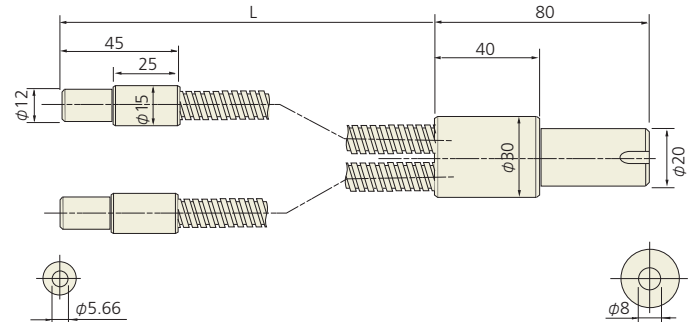

## ライン型ライトガイド

- FG10.7L-1000FW180HP
- FG10.7L-2000FW180HP
- FG10.7L-3000FW180HP