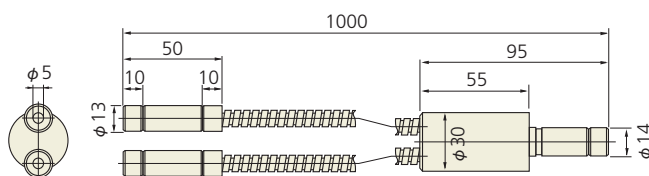

- FQ7B-1000F