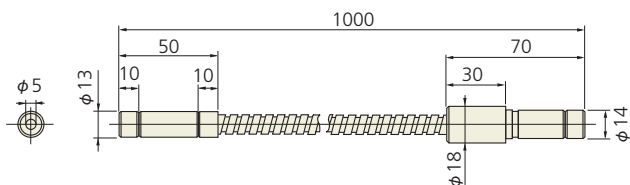

石英ライトガイド (キセノンランプ 光源 XEF-501S / UV光源装置 専用ライトガイド)

- FQ5S-1000F