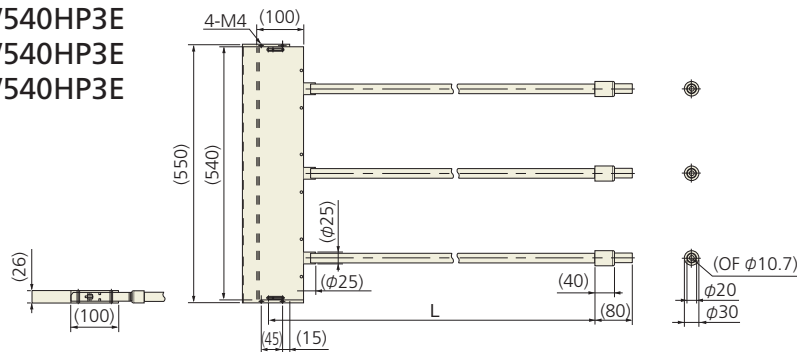

ライン型3分岐ライトガイド

- FG10.7L-1000FW540HP3E
- FG10.7L-2000FW540HP3E
- FG10.7L-3000FW540HP3E