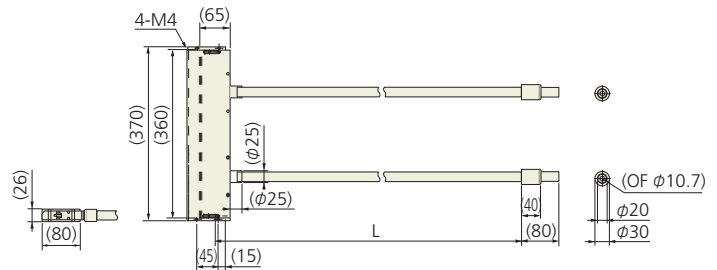

ライン型2分岐ライトガイド

- FG10.7L-1000FW360HP2E
- FG10.7L-2000FW360HP2E
- FG10.7L-3000FW360HP2E