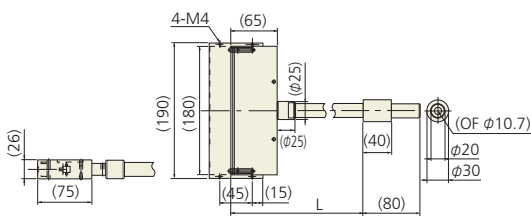

## ライン型ライトガイド

- FG10.7L-1000FW180HP
- FG10.7L-2000FW180HP
- FG10.7L-3000FW180HP