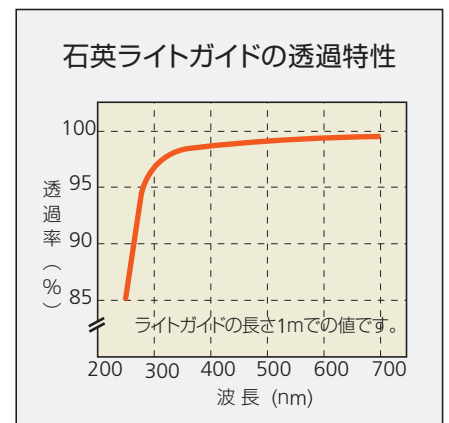

- FQ7B-1000F