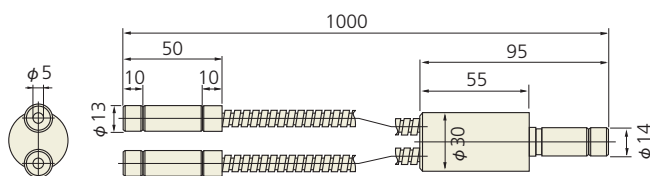

- FQ7B-1000F