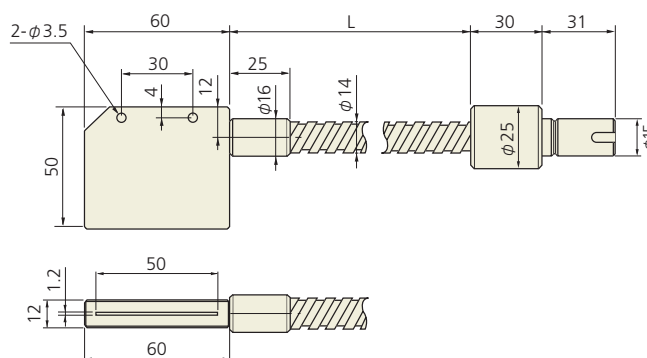

ライン型2分岐ライトガイド

- FG8LB-1000F W30R
- FG8LB-1500F W30R
- FG8LB-2000F W30R

- FG8LB-1000F W50R
- FG8LB-1500F W50R
- FG8LB-2000F W50R

側方照射ライン型ライトガイド

- FG6L-1000 FLW30R
- FG6L-1500 FLW30R
- FG6L-2000 FLW30R

- FG8L-1000 FLW50R
- FG8L-1500 FLW50R
- FG8L-2000 FLW50R