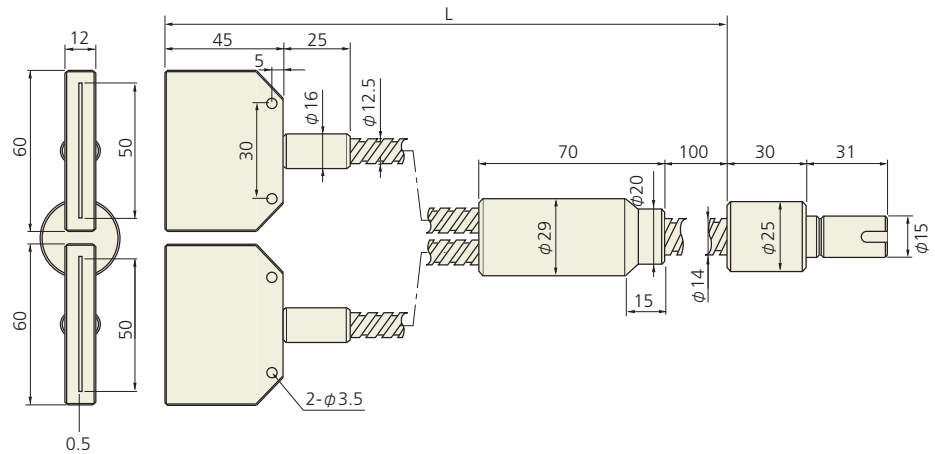

ライン型ライトガイド

- FG6L-1000F W30R
- FG6L-1500F W30R
- FG6L-2000F W30R

- FG8L-1000F W50R
- FG8L-1500F W50R
- FG8L-2000F W50R

- FG8L-1000F W100R
- FG8L-1500F W100R
- FG8L-2000F W100R

- FG9L-1000F W200R
- FG9L-1500F W200R
- FG9L-2000F W200R

ライン型2分岐ライトガイド

- FG8LB-1000F W30R
- FG8LB-1500F W30R
- FG8LB-2000F W30R

- FG8LB-1000F W50R
- FG8LB-1500F W50R
- FG8LB-2000F W50R

側方照射ライン型ライトガイド

- FG6L-1000 FLW30R
- FG6L-1500 FLW30R
- FG6L-2000 FLW30R

- FG8L-1000 FLW50R
- FG8L-1500 FLW50R
- FG8L-2000 FLW50R