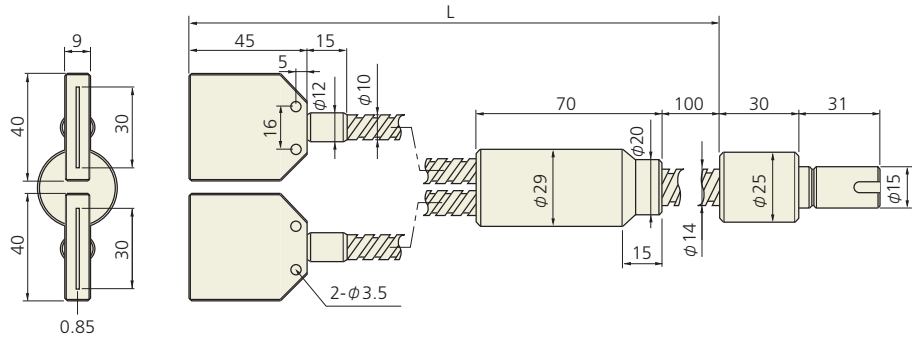

ライン型ライトガイド

- FG6L-1000F W30R
- FG6L-1500F W30R
- FG6L-2000F W30R

- FG8L-1000F W50R
- FG8L-1500F W50R
- FG8L-2000F W50R

- FG8L-1000F W100R
- FG8L-1500F W100R
- FG8L-2000F W100R

- FG9L-1000F W200R
- FG9L-1500F W200R
- FG9L-2000F W200R

ライン型2分岐ライトガイド

- FG8LB-1000F W30R
- FG8LB-1500F W30R
- FG8LB-2000F W30R

- FG8LB-1000F W50R
- FG8LB-1500F W50R
- FG8LB-2000F W50R

側方照射ライン型ライトガイド

- FG6L-1000 FLW30R
- FG6L-1500 FLW30R
- FG6L-2000 FLW30R

- FG8L-1000 FLW50R
- FG8L-1500 FLW50R
- FG8L-2000 FLW50R