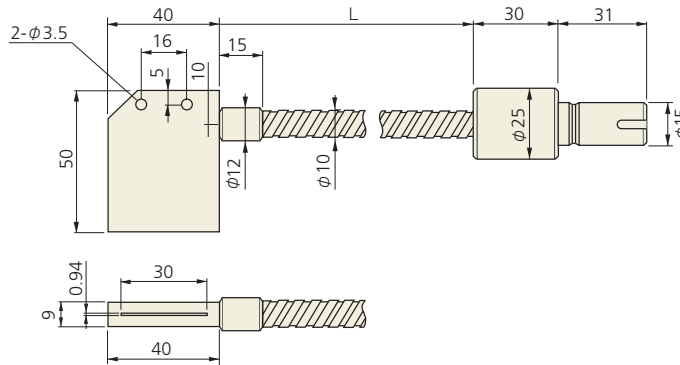

ライン型2分岐ライトガイド

- FG8LB-1000F W30R
- FG8LB-1500F W30R
- FG8LB-2000F W30R

- FG8LB-1000F W50R
- FG8LB-1500F W50R
- FG8LB-2000F W50R

側方照射ライン型ライトガイド

- FG6L-1000 FLW30R
- FG6L-1500 FLW30R
- FG6L-2000 FLW30R

- FG8L-1000 FLW50R
- FG8L-1500 FLW50R
- FG8L-2000 FLW50R