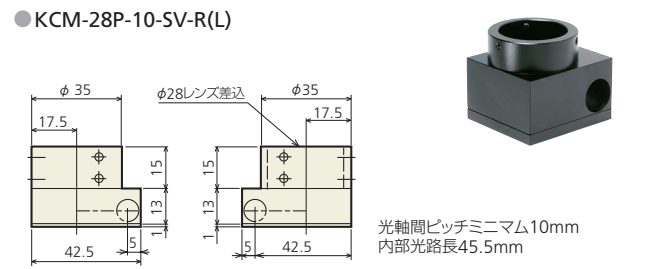

● KCM-28P-10-SV-R(L)