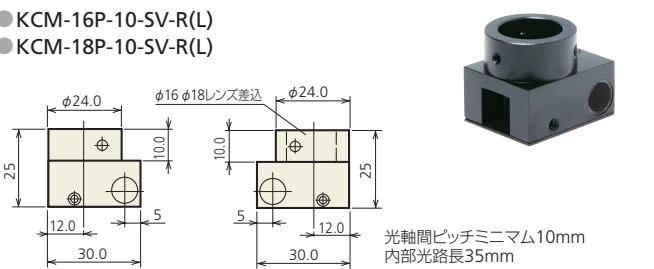

● KCM-28P-10-SV-R(L)

● KCM-16P-10-SV-R(L)
● KCM-18P-10-SV-R(L)