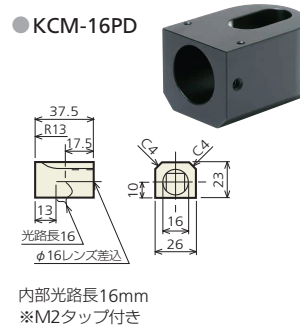

● KCM-18P

● KCM-16PD