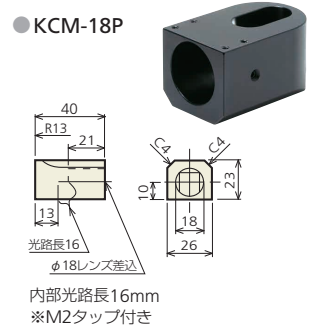

プリズム

90度プリズム

● KCM-12P

● KCM-16P

● KCM-16PD

● KCM-18P

● KCM-20P

● KCM-24P

● KCM-28P

狭幅2直角プリズム

※ご使用のレンズ倍率、CCD素子サイズによってケラレが発生することがあります。

● KCM-16P-5

● KCM-16P-8  
● KCM-18P-8

● KCM-24P-10

● KCM-28P-10

狭幅ピッチサイドビュープリズム