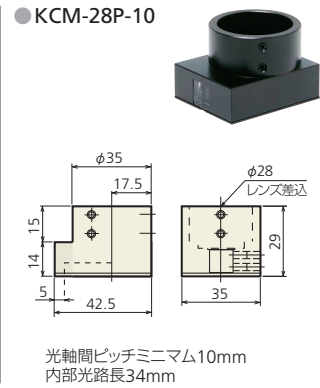

● KCM-28P

狭幅2直角プリズム

※ご使用のレンズ倍率、CCD素子サイズによってケラレが発生することがあります。

● KCM-16P-5

● KCM-16P-8  
● KCM-18P-8

● KCM-24P-10

● KCM-28P-10

狭幅ピッチサイドビュープリズム