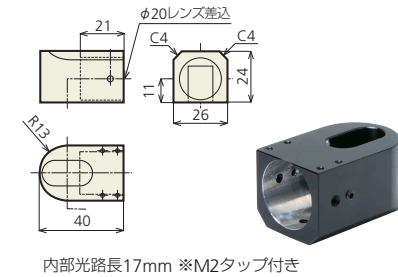

プリズム

90度プリズム

● KCM-20P

狭幅2直角プリズム

※ご使用のレンズ倍率、CCD素子サイズによってケラレが発生することがあります。

狭幅ピッチサイドビュープリズム

※ご使用のレンズ倍率、CCD素子サイズによってケラレが発生することがあります。

同軸落射ユニット