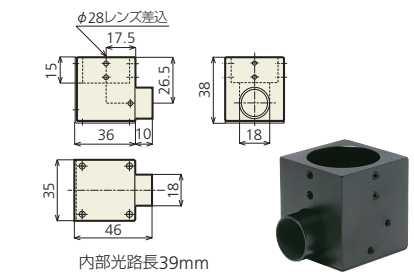

● KCM-28P

狭幅2直角プリズム

※ご使用のレンズ倍率、CCD素子サイズによってケラレが発生することがあります。

● KCM-16P-5

● KCM-16P-8  
● KCM-18P-8

● KCM-24P-10

● KCM-28P-10

狭幅ピッチサイドビュープリズム