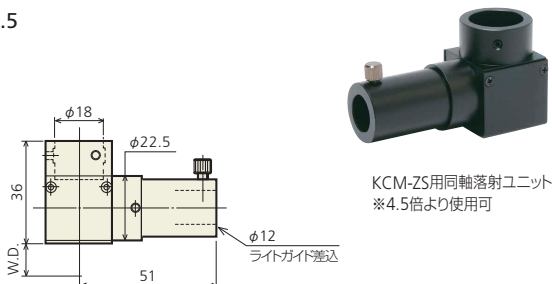

※ご使用のレンズ倍率、CCD素子サイズによってケラレが発生することがあります。

● KCM-16P-10-SV-R(L)  
● KCM-18P-10-SV-R(L)

● KCM-28P-10-SV-R(L)

同軸落射ユニット

● KZ-D4.5

● KZ-D05