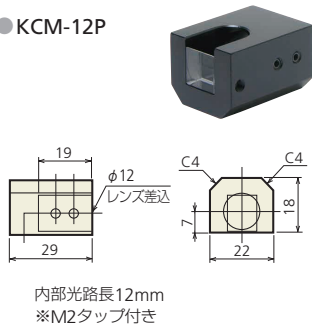

プリズム

90度プリズム

● KCM-12P

● KCM-16P

● KCM-16PD

● KCM-18P

● KCM-20P

● KCM-24P

● KCM-28P

狭幅2直角プリズム

※ご使用のレンズ倍率、CCD素子サイズによってケラレが発生することがあります。

● KCM-16P-5

● KCM-16P-8  
● KCM-18P-8

● KCM-24P-10

● KCM-28P-10

狭幅ピッチサイドビュープリズム

※ご使用のレンズ倍率、CCD素子サイズによってケラレが発生することがあります。

● KCM-16P-10-SV-R(L)  
● KCM-18P-10-SV-R(L)

● KCM-28P-10-SV-R(L)

同軸落射ユニット

● KZ-D4.5

● KZ-D05