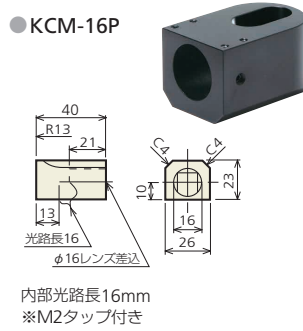

● KCM-16PD

● KCM-16P