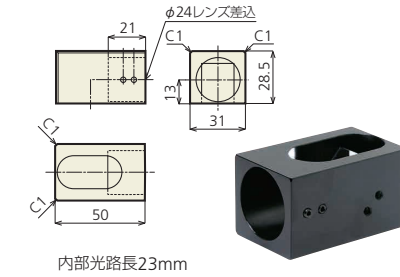

● KCM-28P

狭幅2直角プリズム

※ご使用のレンズ倍率、CCD素子サイズによってケラレが発生することがあります。

● KCM-16P-5

● KCM-16P-8  
● KCM-18P-8

● KCM-24P-10

● KCM-28P-10

狭幅ピッチサイドビュープリズム