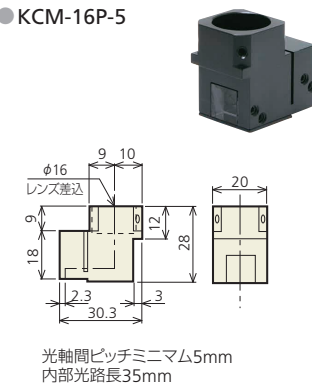

● KCM-28P

狭幅2直角プリズム

※ご使用のレンズ倍率、CCD素子サイズによってケラレが発生することがあります。

● KCM-16P-5

● KCM-16P-8  
● KCM-18P-8

● KCM-24P-10

● KCM-28P-10

狭幅ピッチサイドビュープリズム