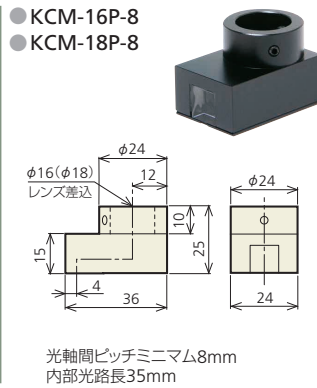

● KCM-28P

狭幅2直角プリズム

※ご使用のレンズ倍率、CCD素子サイズによってケラレが発生することがあります。

● KCM-16P-5

● KCM-16P-8  
● KCM-18P-8

● KCM-24P-10

● KCM-28P-10

狭幅ピッチサイドビュープリズム