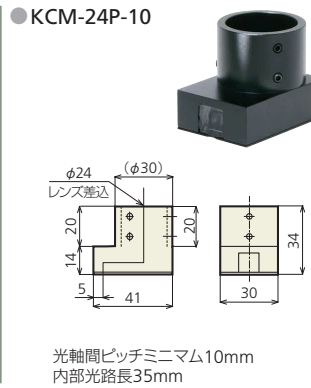

● KCM-28P

狭幅2直角プリズム

※ご使用のレンズ倍率、CCD素子サイズによってケラレが発生することがあります。

● KCM-16P-5

● KCM-16P-8  
● KCM-18P-8

● KCM-24P-10

● KCM-28P-10

狭幅ピッチサイドビュープリズム