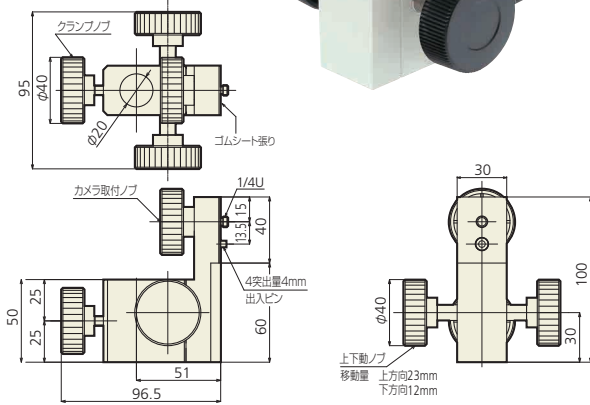

フレーム

● KSF-C

● KSF-C-2

粗動 1回転 約25.5mm
微動 1回転 約3.3mm
移動量 上方向23mm
下方向12mm

● KSF-C-S2

粗動 1回転 約25.5mm
微動 1回転 約3.3mm
移動量 上方向23mm
下方向12mm

● KSF-XYZ

● KSF-XYZ-2

粗動 1回転 約25.5mm
微動 1回転 約3.3mm

● KSF-16XYZ
● KSF-18XYZ
● KSF-28XYZ

※1: φのサイズにより
型番が変わります。