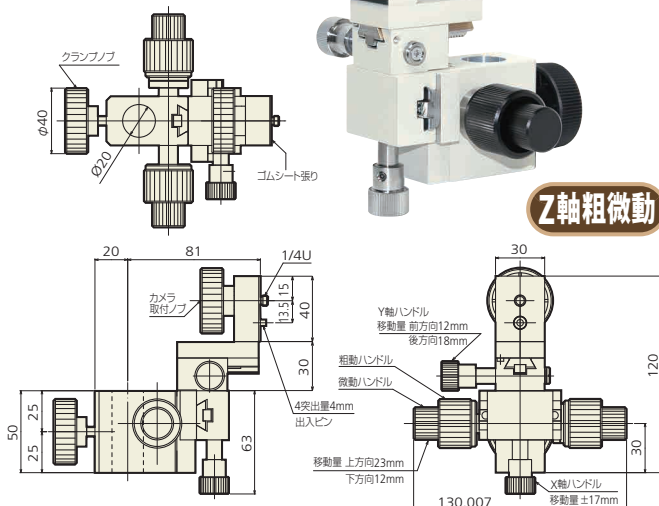

フレーム

● KSF-C

● KSF-C-2

粗動 1回転 約25.5mm
微動 1回転 約3.3mm
移動量 上方向23mm
下方向12mm

● KSF-C-S2

粗動 1回転 約25.5mm
微動 1回転 約3.3mm
移動量 上方向23mm
下方向12mm

● KSF-XYZ

● KSF-XYZ-2

粗動 1回転 約25.5mm
微動 1回転 約3.3mm

● KSF-16XYZ
● KSF-18XYZ
● KSF-28XYZ

※1: φのサイズにより
型番が変わります。