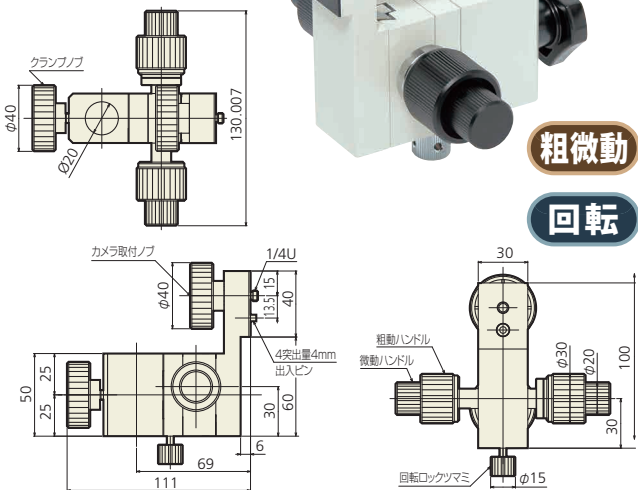

フレーム

● KSF-C

● KSF-C-2

粗動 1回転 約25.5mm
微動 1回転 約3.3mm
移動量 上方向23mm
下方向12mm

● KSF-C-S2

粗動 1回転 約25.5mm
微動 1回転 約3.3mm
移動量 上方向23mm
下方向12mm

● KSF-XYZ

● KSF-XYZ-2

粗動 1回転 約25.5mm
微動 1回転 約3.3mm

● KSF-16XYZ
● KSF-18XYZ
● KSF-28XYZ

※1: φのサイズにより
型番が変わります。