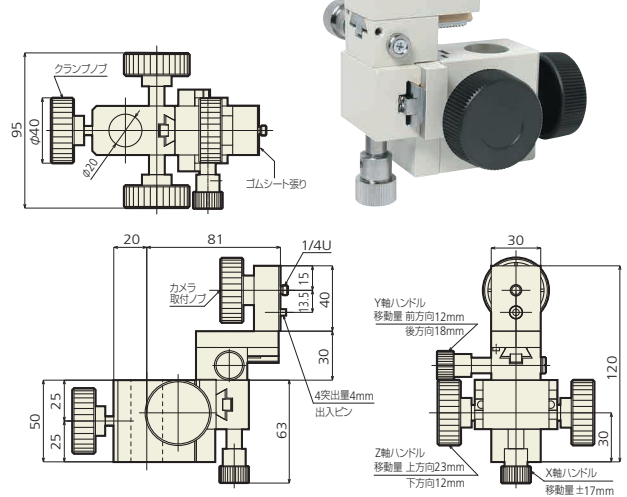

フレーム

● KSF-C

● KSF-C-2

粗動 1回転 約25.5mm
微動 1回転 約3.3mm
移動量 上方向23mm
下方向12mm

● KSF-C-S2

粗動 1回転 約25.5mm
微動 1回転 約3.3mm
移動量 上方向23mm
下方向12mm

● KSF-XYZ

● KSF-XYZ-2

粗動 1回転 約25.5mm
微動 1回転 約3.3mm

● KSF-16XYZ
● KSF-18XYZ
● KSF-28XYZ

※1: φのサイズにより
型番が変わります。