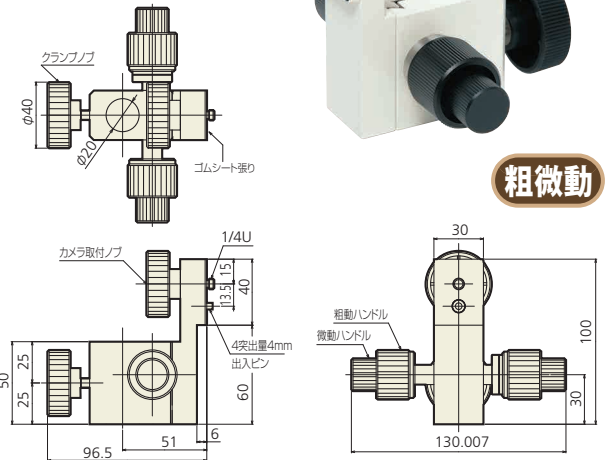

フレーム

● KSF-C

● KSF-C-2

粗動 1回転 約25.5mm
微動 1回転 約3.3mm
移動量 上方向23mm
下方向12mm

● KSF-C-S2

粗動 1回転 約25.5mm
微動 1回転 約3.3mm
移動量 上方向23mm
下方向12mm

● KSF-XYZ

● KSF-XYZ-2

粗動 1回転 約25.5mm
微動 1回転 約3.3mm

● KSF-16XYZ
● KSF-18XYZ
● KSF-28XYZ

※1: φのサイズにより
型番が変わります。