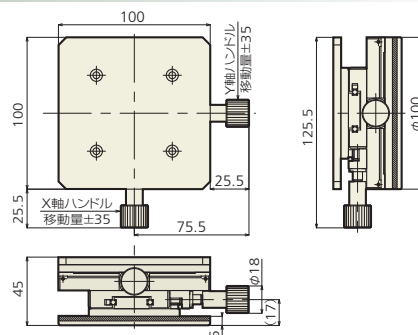

スタンド

● KS-20

- KSF-16M
- KSF-18M
- KSF-20M
- KSF-24M
- KSF-28M

以外の全てのフレームに装着可能

● KS-25

1. KSF-16M
   - KSF-18M
   - KSF-20M
   - KSF-24M
   - KSF-28M
2. 専用

10倍マクロレンズ用スタンドセット

● KSF-XYZ-C + KS-20-C

■ セット例

※KCM-10D-64は付属しません

Z軸粗微動

ステージ

● KXY-52

■ XYステージ

※スタンドKS-20のφ100白黒ステージと交換して組み合わせ、使用可能です。

● KXY-55

■ XYステージ

※スタンドKS-20のφ100白黒ステージと交換して組み合わせ、使用可能です。