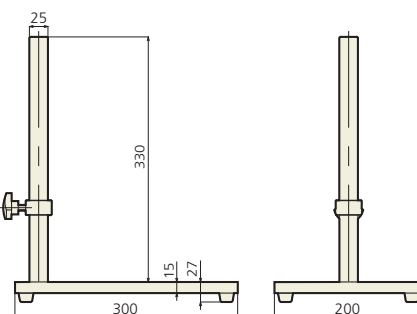

スタンド

● KS-20

- KSF-16M
- KSF-18M
- KSF-20M
- KSF-24M
- KSF-28M

以外の全てのフレームに装着可能

● KS-25

- KSF-16M
 - KSF-18M
 - KSF-20M
 - KSF-24M
 - KSF-28M
- 専用

10倍マクロレンズ用スタンドセット

● KSF-XYZ-C + KS-20-C

■ セット例

※KCM-10D-64は付属しません

Z軸粗微動

ステージ

● KXY-52

■ XYステージ

※スタンドKS-20のφ100白黒ステージと交換して組み合わせ、使用可能です。

● KXY-55

■ XYステージ

※スタンドKS-20のφ100白黒ステージと交換して組み合わせ、使用可能です。