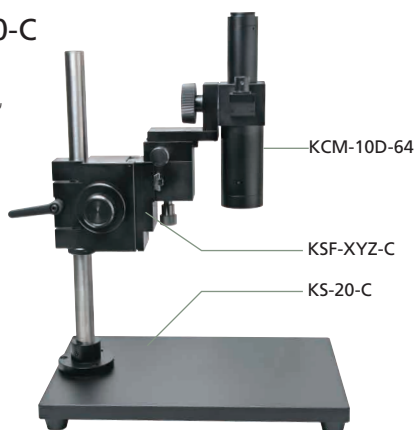

スタンド

● KS-20

- KSF-16M
- KSF-18M
- KSF-20M
- KSF-24M
- KSF-28M

以外の全てのフレームに装着可能

● KS-25

- KSF-16M
 - KSF-18M
 - KSF-20M
 - KSF-24M
 - KSF-28M
- 専用

10倍マクロレンズ用スタンドセット

● KSF-XYZ-C + KS-20-C

■ セット例

※KCM-10D-64は付属しません

Z軸粗微動

ステージ

● KXY-52

■ XYステージ

※スタンドKS-20のφ100白黒ステージと交換して組み合わせ、使用可能です。

● KXY-55

■ XYステージ

※スタンドKS-20のφ100白黒ステージと交換して組み合わせ、使用可能です。