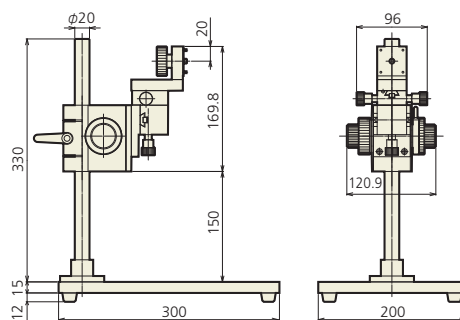

スタンド

● KS-20

- KSF-16M
- KSF-18M
- KSF-20M
- KSF-24M
- KSF-28M

以外の全てのフレームに装着可能

● KS-25

- KSF-16M
 - KSF-18M
 - KSF-20M
 - KSF-24M
 - KSF-28M
- 専用

10倍マクロレンズ用スタンドセット

● KSF-XYZ-C + KS-20-C

■ セット例

※KCM-10D-64は付属しません

Z軸粗微動

ステージ

● KXY-52

■ XYステージ

※スタンドKS-20のφ100白黒ステージと交換して組み合わせ、使用可能です。

● KXY-55