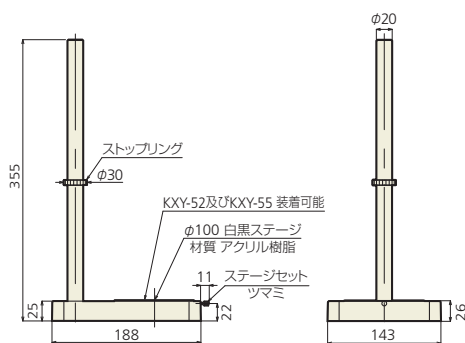

スタンド

● KS-20

- KSF-16M
- KSF-18M
- KSF-20M
- KSF-24M
- KSF-28M

以外の全てのフレームに装着可能

● KS-25

- KSF-16M
 - KSF-18M
 - KSF-20M
 - KSF-24M
 - KSF-28M
- 専用

10倍マクロレンズ用スタンドセット

● KSF-XYZ-C + KS-20-C

■ セット例

※KCM-10D-64は付属しません

Z軸粗微動

ステージ

● KXY-52

■ XYステージ

※スタンドKS-20のφ100白黒ステージと交換して組み合わせ、使用可能です。

● KXY-55