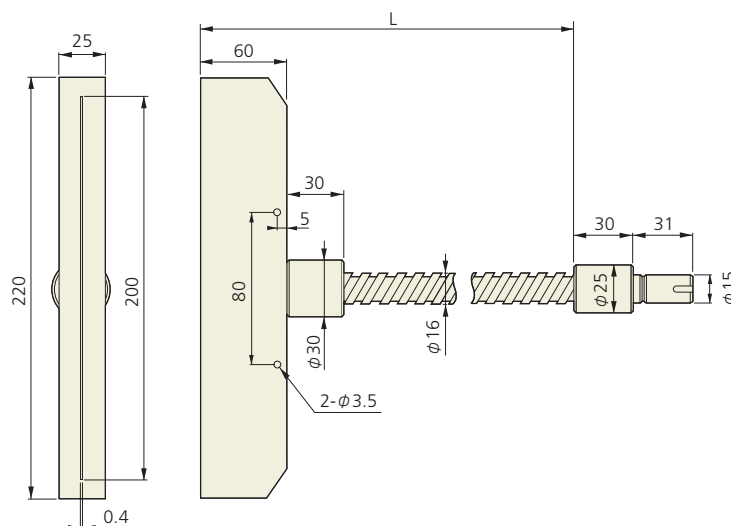

ライン型ライトガイド

- FG6L-1000F W30R
- FG6L-1500F W30R
- FG6L-2000F W30R

- FG8L-1000F W50R
- FG8L-1500F W50R
- FG8L-2000F W50R

- FG8L-1000F W100R
- FG8L-1500F W100R
- FG8L-2000F W100R

- FG9L-1000F W200R
- FG9L-1500F W200R
- FG9L-2000F W200R

ライン型2分岐ライトガイド

- FG8LB-1000F W30R
- FG8LB-1500F W30R
- FG8LB-2000F W30R

- FG8LB-1000F W50R
- FG8LB-1500F W50R
- FG8LB-2000F W50R

側方照射ライン型ライトガイド

- FG6L-1000 FLW30R
- FG6L-1500 FLW30R
- FG6L-2000 FLW30R

- FG8L-1000 FLW50R
- FG8L-1500 FLW50R
- FG8L-2000 FLW50R