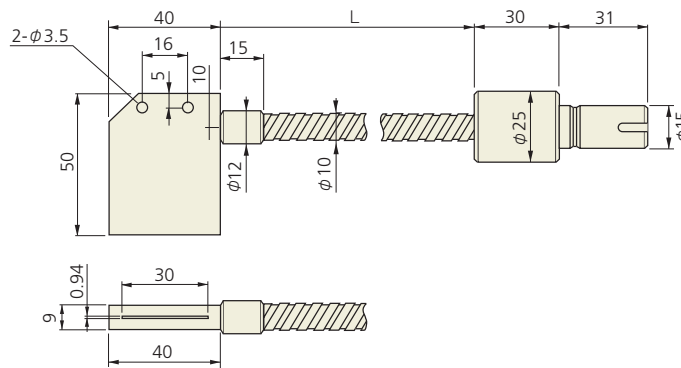

ライン型2分岐ライトガイド

- FG8LB-1000F W30R
- FG8LB-1500F W30R
- FG8LB-2000F W30R

- FG8LB-1000F W50R
- FG8LB-1500F W50R
- FG8LB-2000F W50R

側方照射ライン型ライトガイド

- FG6L-1000 FLW30R
- FG6L-1500 FLW30R
- FG6L-2000 FLW30R

- FG8L-1000 FLW50R
- FG8L-1500 FLW50R
- FG8L-2000 FLW50R