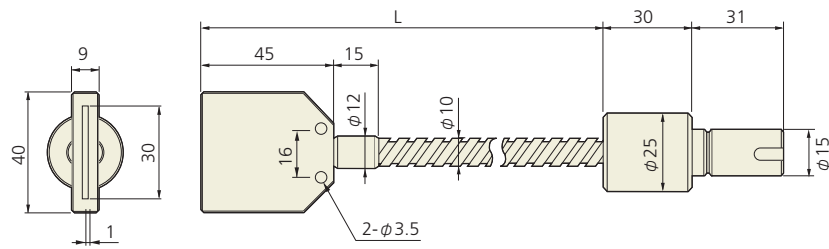

ライン型ライトガイド

- FG6L-1000F W30R
- FG6L-1500F W30R
- FG6L-2000F W30R

- FG8L-1000F W50R
- FG8L-1500F W50R
- FG8L-2000F W50R

- FG8L-1000F W100R
- FG8L-1500F W100R
- FG8L-2000F W100R

- FG9L-1000F W200R
- FG9L-1500F W200R
- FG9L-2000F W200R

ライン型2分岐ライトガイド

- FG8LB-1000F W30R
- FG8LB-1500F W30R
- FG8LB-2000F W30R

- FG8LB-1000F W50R
- FG8LB-1500F W50R
- FG8LB-2000F W50R

側方照射ライン型ライトガイド

- FG6L-1000 FLW30R
- FG6L-1500 FLW30R
- FG6L-2000 FLW30R

- FG8L-1000 FLW50R
- FG8L-1500 FLW50R
- FG8L-2000 FLW50R