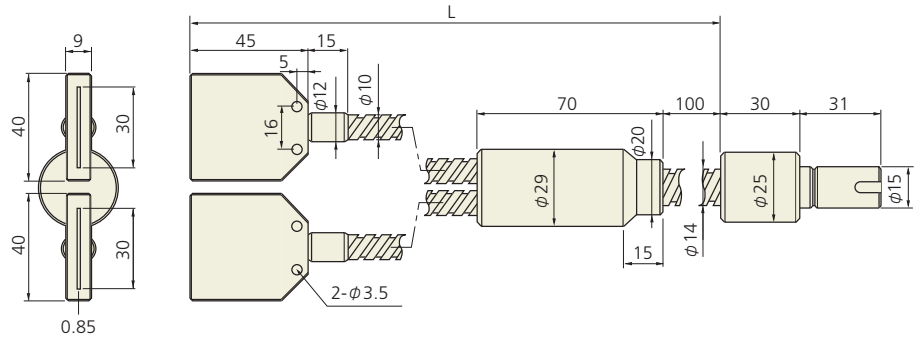

ライン型ライトガイド

- FG6L-1000F W30R
- FG6L-1500F W30R
- FG6L-2000F W30R

- FG8L-1000F W50R
- FG8L-1500F W50R
- FG8L-2000F W50R

- FG8L-1000F W100R
- FG8L-1500F W100R
- FG8L-2000F W100R

- FG9L-1000F W200R
- FG9L-1500F W200R
- FG9L-2000F W200R

ライン型2分岐ライトガイド

- FG8LB-1000F W30R
- FG8LB-1500F W30R
- FG8LB-2000F W30R

- FG8LB-1000F W50R
- FG8LB-1500F W50R
- FG8LB-2000F W50R

側方照射ライン型ライトガイド

- FG6L-1000 FLW30R
- FG6L-1500 FLW30R
- FG6L-2000 FLW30R

- FG8L-1000 FLW50R
- FG8L-1500 FLW50R
- FG8L-2000 FLW50R