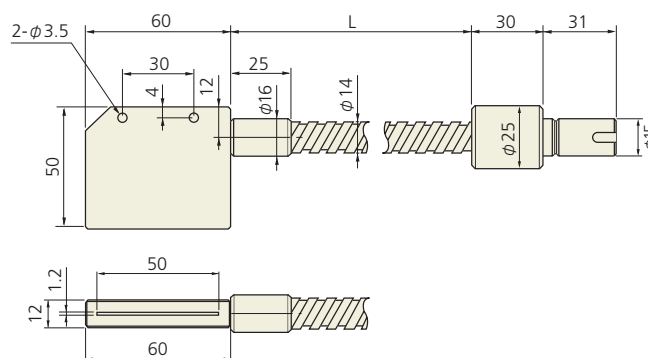

ライン型2分岐ライトガイド

- FG8LB-1000F W30R
- FG8LB-1500F W30R
- FG8LB-2000F W30R

- FG8LB-1000F W50R
- FG8LB-1500F W50R
- FG8LB-2000F W50R

側方照射ライン型ライトガイド

- FG6L-1000 FLW30R
- FG6L-1500 FLW30R
- FG6L-2000 FLW30R

- FG8L-1000 FLW50R
- FG8L-1500 FLW50R
- FG8L-2000 FLW50R