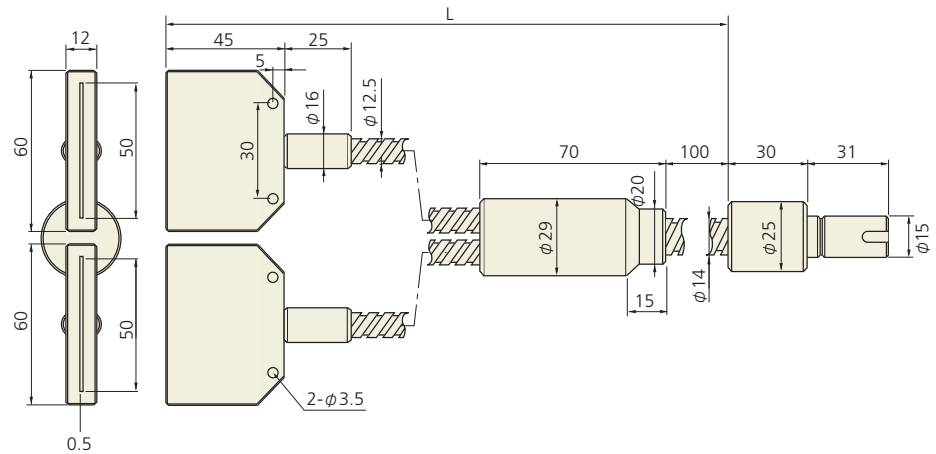

ライン型ライトガイド

- FG6L-1000F W30R
- FG6L-1500F W30R
- FG6L-2000F W30R

- FG8L-1000F W50R
- FG8L-1500F W50R
- FG8L-2000F W50R

- FG8L-1000F W100R
- FG8L-1500F W100R
- FG8L-2000F W100R

- FG9L-1000F W200R
- FG9L-1500F W200R
- FG9L-2000F W200R

ライン型2分岐ライトガイド

- FG8LB-1000F W30R
- FG8LB-1500F W30R
- FG8LB-2000F W30R

- FG8LB-1000F W50R
- FG8LB-1500F W50R
- FG8LB-2000F W50R

側方照射ライン型ライトガイド

- FG6L-1000 FLW30R
- FG6L-1500 FLW30R
- FG6L-2000 FLW30R

- FG8L-1000 FLW50R
- FG8L-1500 FLW50R
- FG8L-2000 FLW50R