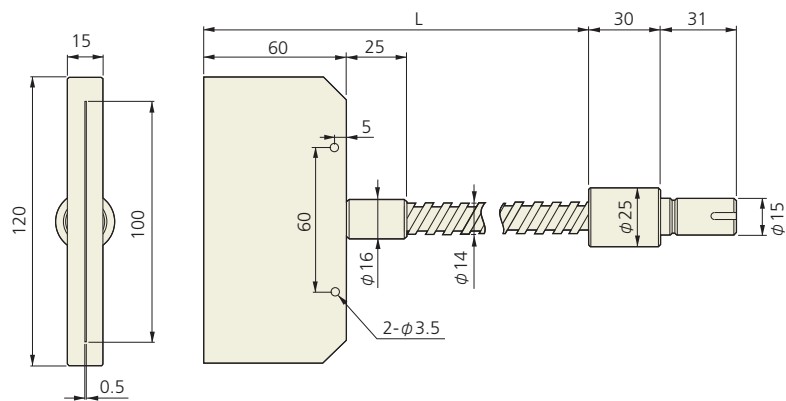

ライン型ライトガイド

- FG6L-1000F W30R
- FG6L-1500F W30R
- FG6L-2000F W30R

- FG8L-1000F W50R
- FG8L-1500F W50R
- FG8L-2000F W50R

- FG8L-1000F W100R
- FG8L-1500F W100R
- FG8L-2000F W100R

- FG9L-1000F W200R
- FG9L-1500F W200R
- FG9L-2000F W200R

ライン型2分岐ライトガイド

- FG8LB-1000F W30R
- FG8LB-1500F W30R
- FG8LB-2000F W30R

- FG8LB-1000F W50R
- FG8LB-1500F W50R
- FG8LB-2000F W50R

側方照射ライン型ライトガイド

- FG6L-1000 FLW30R
- FG6L-1500 FLW30R
- FG6L-2000 FLW30R

- FG8L-1000 FLW50R
- FG8L-1500 FLW50R
- FG8L-2000 FLW50R