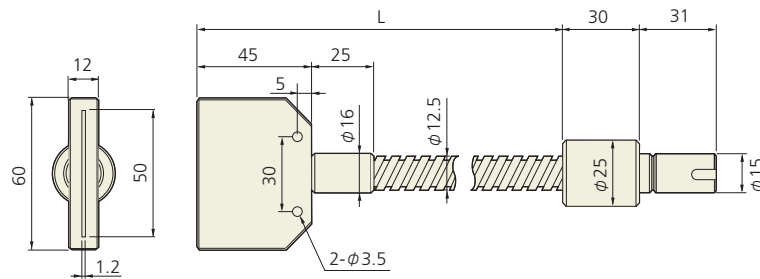

ライン型ライトガイド

- FG6L-1000F W30R
- FG6L-1500F W30R
- FG6L-2000F W30R

- FG8L-1000F W50R
- FG8L-1500F W50R
- FG8L-2000F W50R

- FG8L-1000F W100R
- FG8L-1500F W100R
- FG8L-2000F W100R

- FG9L-1000F W200R
- FG9L-1500F W200R
- FG9L-2000F W200R

ライン型2分岐ライトガイド

- FG8LB-1000F W30R
- FG8LB-1500F W30R
- FG8LB-2000F W30R

- FG8LB-1000F W50R
- FG8LB-1500F W50R
- FG8LB-2000F W50R

側方照射ライン型ライトガイド

- FG6L-1000 FLW30R
- FG6L-1500 FLW30R
- FG6L-2000 FLW30R

- FG8L-1000 FLW50R
- FG8L-1500 FLW50R
- FG8L-2000 FLW50R